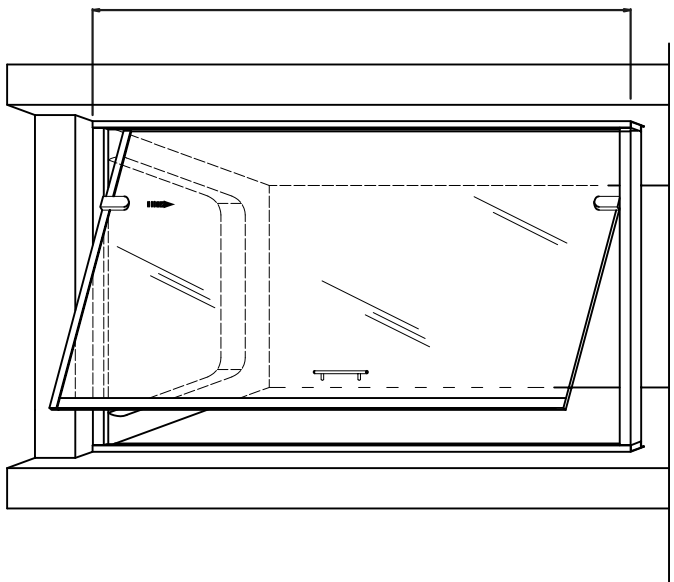

∅ 8 mm

∅ 3 mm

4 x 4,0

3,5 x 9,5

∅ 6

1900